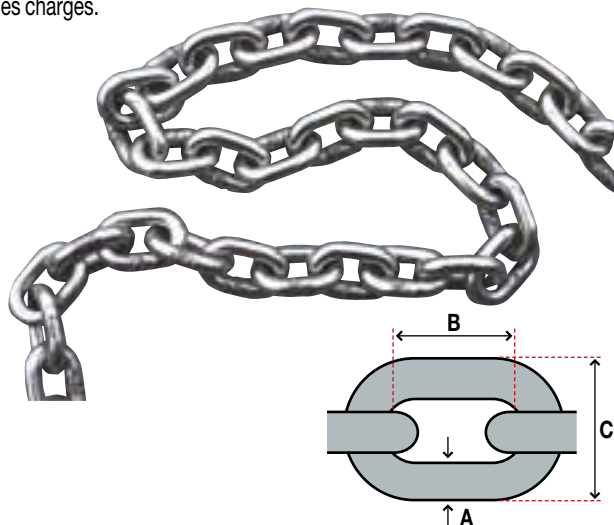

### Chaînes d'ancre calibrées zinguées

Chaîne calibrée zinguée à chaud, DIN 766.

A maillons courts, spécialement fabriquée pour les guindeaux, n'est pas indiquée pour lever des charges.

Article N°	A Ø mm	B mm	C mm	Poids au m	Charge de travail / rupture	Prix CHF / m
FB532206	6	18.5	20	0.8 kg	400 / 1600 kg	6.20
FB532207	7	22	23	1.0 kg	630 / 2500 kg	8.70
FB532208	8	24	26	1.4 kg	800 / 3200 kg	11.00
FB532210	10	28	34	2.3 kg	1250 / 5000 kg	17.30
FB532212	12	36	40	3.3 kg	1600 / 7000 kg	24.50

### Chaînes d'ancre calibrées zinguées en fûts

Article N°	A Ø mm	Conditionnement	Charge de travail / rupture	Prix CHF / m
FB532406	6	en fût de 100 m	400 / 1600 kg	620.00
FB532407	7	en fût de 80 m	630 / 2500 kg	696.00
FB532408	8	en fût de 60 m	800 / 3200 kg	660.00
FB532410	10	en fût de 60 m	1250 / 5000 kg	1038.00

### Chaînes d'ancre calibrées en acier inox

Chaîne calibrée en acier inox AISI 316, DIN 766.

A maillons courts, spécialement pour les guindeaux, n'est pas indiquée pour lever des charges.

Article N°	A Ø mm	B mm	C mm	Poids au m	Charge de travail / rupture	Prix CHF / m
FB468106	6	18.5	20	0.8 kg	400 / 1600 kg	19.00
FB468107	7	22	23	1.0 kg	630 / 2500 kg	22.00
FB468108	8	24	26	1.4 kg	800 / 3200 kg	29.00
FB468110	10	28	34	2.3 kg	1250 / 5000 kg	47.00