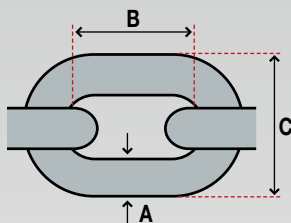

### Chaînes d'ancre calibrées zinguées

Chaîne calibrée zinguée à chaud, DIN 766.

A maillons courts, spécialement fabriquée pour les guindeaux, n'est pas indiquée pour lever des charges.

Article N°	A Ø mm	B mm	C mm	Poids au m	Charge de travail / rupture	Prix CHF / m
FB532206	6	18.5	20	0.8 kg	400 / 1600 kg	6.20
FB532207	7	22	23	1.0 kg	630 / 2500 kg	8.70
FB532208	8	24	26	1.4 kg	800 / 3200 kg	11.00
FB532210	10	28	34	2.3 kg	1250 / 5000 kg	17.30
FB532212	12	36	40	3.3 kg	1600 / 7000 kg	24.50

### Chaînes d'ancre calibrées en acier inox

Chaîne calibrée en acier inox AISI 316, DIN 766.

A maillons courts, spécialement pour les guindeaux, n'est pas indiquée pour lever des charges.

Article N°	A Ø mm	B mm	C mm	Poids au m	Charge de travail / rupture	Prix CHF / m
FB468106	6	18.5	20	0.8 kg	400 / 1600 kg	19.00
FB468107	7	22	23	1.0 kg	630 / 2500 kg	22.00
FB468108	8	24	26	1.4 kg	800 / 3200 kg	29.00
FB468110	10	28	34	2.3 kg	1250 / 5000 kg	47.00