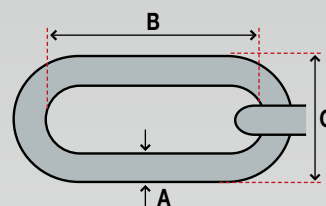

### Chaînes d'ancre calibrées en acier inox

Chaîne calibrée en acier inox AISI 316, DIN 766.

A maillons courts, spécialement pour les guindeaux, n'est pas indiquée pour lever des charges.

Article N°	A Ø mm	B mm	C mm	Poids au m	Charge de travail / rupture	Prix CHF / m
FB468106	6	18.5	20	0.8 kg	400 / 1600 kg	19.00
FB468107	7	22	23	1.0 kg	630 / 2500 kg	22.00
FB468108	8	24	26	1.4 kg	800 / 3200 kg	29.00
FB468110	10	28	34	2.3 kg	1250 / 5000 kg	47.00

### Chaînes liège à maillons longs

Chaîne liège à maillons longs, zinguée à chaud ou blanchie, DIN 763.

Pour les amarrages ou autres usages.

Ne peuvent pas être utilisées sur les guindeaux.

Zinguée

Article N°	A Ø mm	B mm	C mm	Poids au m	Charge de travail / rupture	Prix CHF / m
FB531204	4	32	16	0.300 kg	125 / 630 kg	2.70
FB531205	5	35	20	0.450 kg	195 / 1000 kg	3.40
FB531206	6	42	24	0.650 kg	290 / 1250 kg	4.70
FB531208	8	52	32	1.150 kg	500 / 2500 kg	7.95
FB531210	10	65	40	1.800 kg	775 / 4000 kg	12.40
FB531212	12	78	48	2.600 kg	1125 / 6000 kg	17.50
FB531216	16	100	61	4.500 kg	1600 / 10000 kg	31.50