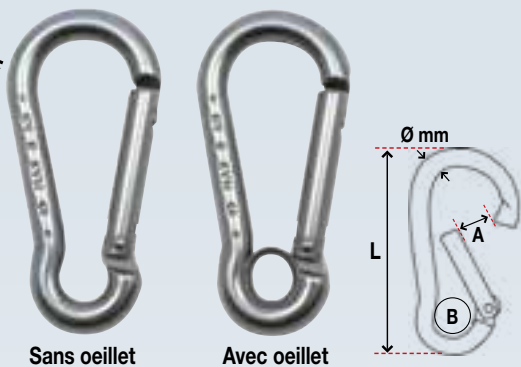

## Mousquetons type pompier

En acier inox 316 (18/12 Mo)

Sans oeillet

Article N°	Ø mm	Longueur h.t. mm	A mm	B Ø mm	Charge de rupture	Prix CHF
BW100	5	50	7	8	400 kg	7.30
BW101	6	60	8	9	480 kg	8.00
BW102	8	80	10	12	800 kg	11.50
BW103	10	100	15	14	1200 kg	18.00
BW108	12	120	17	17	2000 kg	22.50
BW108-13	13	160	30	22	2400 kg	33.00

Avec oeillet

BW104	5	50	7	6	480 kg	8.50
BW105	6	60	8	7	480 kg	9.00
BW106	8	80	10	9	800 kg	12.50
BW107	10	100	15	12	1200 kg	19.50
BW109	12	120	17	15	2000 kg	24.00
BW109-13	13	160	30	22	2400 kg	34.00

Sans oeillet, avec sécurité à ressort

Article N°	Ø mm	Longueur h.t. mm	A mm	B Ø mm	Charge de rupture	Prix CHF
BW123	8	80	20	11	800 kg	14.00
KI560-10	10	100	26	14	1200 kg	19.50

Avec oeillet et sécurité à ressort

KI561-08	8	80	20	11	800 kg	15.50
KI561-10	10	100	26	14	1200 kg	21.00

Avec oeillet et sécurité à visser

GM24808	8	80	8	13	650 kg	6.90
GM24810	10	100	10	16	750 kg	12.00