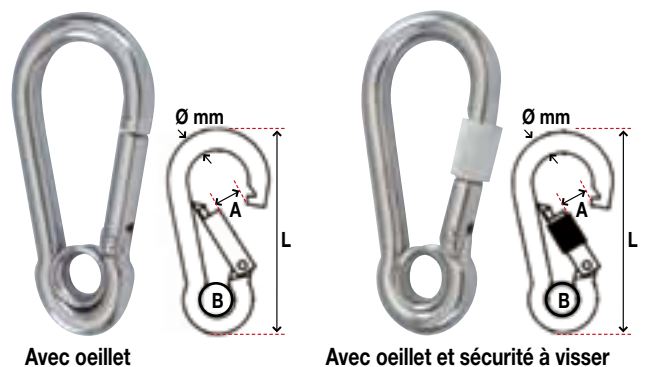

## Mousquetons

En acier inox AISI 316

Sans oeillet

Article N°	Ø mm	Longueur h.t. mm	A mm	B Ø mm	Charge de rupture	Prix CHF
GM24506	6	60	9	11	400 kg	4.20
GM24508	8	80	9	13	500 kg	5.90
GM24510	10	100	12	16	750 kg	9.90
GM24511	11	120	16	18	850 kg	13.50

## Mousquetons type pompier

En acier galvanisé

Sans sécurité

Article N°	Ø mm	Longueur h.t. mm	A mm	B Ø mm	Charge de rupture	Prix CHF
BW619	5	50	7	9	90 kg	0.70
BW620	6	60	8	9	180 kg	0.90
BW621	8	80	10	12	360 kg	1.40
BW622	10	100	12	15	550 kg	2.50
BW618	11	120	16	18	750 kg	3.40
BW623	12	140	20	20	900 kg	4.70
BW624	13	160	27	22	1100 kg	6.70
BW6245	14	180	30	22	1200 kg	9.80

Avec sécurité à visser

BW610	6	60	6.5	10	120 kg	1.70
BW612	8	80	8	12	230 kg	2.80
BW613	10	100	12	16	350 kg	4.60
BW614	11	120	15.5	12	450 kg	5.50
BW125	11	120	15	18	2000 kg	26.00