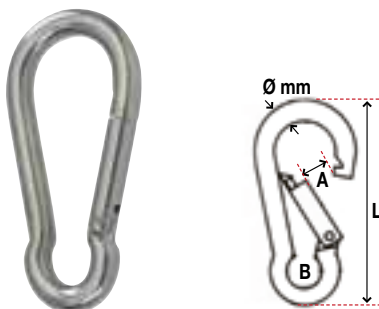

## Mousquetons type pompier

En acier inox 316 (18/12 Mo)

Sans oeillet

Article N°	Ø mm	Longueur h.t. mm	A mm	B Ø mm	Charge de rupture	Prix CHF
BW100	5	50	7	8	400 kg	7.30
BW101	6	60	8	9	480 kg	8.00
BW102	8	80	10	12	800 kg	11.50
BW103	10	100	15	14	1200 kg	18.00
BW108	12	120	17	17	2000 kg	22.50
BW108-13	13	160	30	22	2400 kg	33.00

Avec oeillet

BW104	5	50	7	6	480 kg	8.50
BW105	6	60	8	7	480 kg	9.00
BW106	8	80	10	9	800 kg	12.50
BW107	10	100	15	12	1200 kg	19.50
BW109	12	120	17	15	2000 kg	24.00
BW109-13	13	160	30	22	2400 kg	34.00

Sans oeillet, avec sécurité à ressort

Article N°	Ø mm	Longueur h.t. mm	A mm	B Ø mm	Charge de rupture	Prix CHF
BW123	8	80	20	11	800 kg	14.00
KI560-10	10	100	26	14	1200 kg	19.50

Avec oeillet et sécurité à ressort

KI561-08	8	80	20	11	800 kg	15.50
KI561-10	10	100	26	14	1200 kg	21.00

## Mousquetons

En acier inox AISI 316

Sans oeillet

Article N°	Ø mm	Longueur h.t. mm	A mm	B Ø mm	Charge de rupture	Prix CHF
GM24506	6	60	9	11	400 kg	4.20
GM24508	8	80	9	13	500 kg	5.90
GM24510	10	100	12	16	750 kg	9.90
GM24511	11	120	16	18	850 kg	13.50