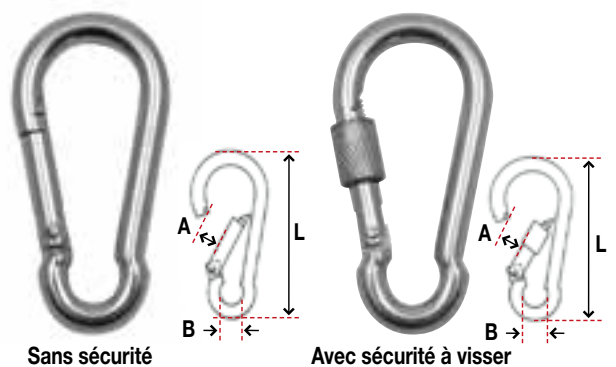

Avec oeillet

BW104	5	50	7	6	480 kg	8.50
BW105	6	60	8	7	480 kg	9.00
BW106	8	80	10	9	800 kg	12.50
BW107	10	100	15	12	1200 kg	19.50
BW109	12	120	17	15	2000 kg	24.00
BW109-13	13	160	30	22	2400 kg	34.00

Sans oeillet, avec sécurité à ressort

Article N°	Ø mm	Longueur h.t. mm	A mm	B Ø mm	Charge de rupture	Prix CHF
BW123	8	80	20	11	800 kg	14.00
KI560-10	10	100	26	14	1200 kg	19.50

Avec oeillet et sécurité à ressort

KI561-08	8	80	20	11	800 kg	15.50
KI561-10	10	100	26	14	1200 kg	21.00

## Mousquetons

En acier inox AISI 316

Sans oeillet

Article N°	Ø mm	Longueur h.t. mm	A mm	B Ø mm	Charge de rupture	Prix CHF
GM24506	6	60	9	11	400 kg	4.20
GM24508	8	80	9	13	500 kg	5.90
GM24510	10	100	12	16	750 kg	9.90
GM24511	11	120	16	18	850 kg	13.50