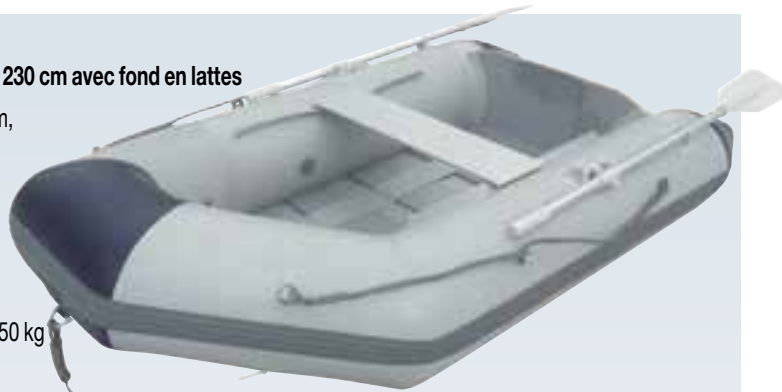

Nautistar 230 et 250

Annexes gonflables

Cette série d'annexes gonflables se distingue par une robustesse supérieure et des finitions de grande qualité. Son tissu épais composé de plusieurs couches offre une excellente résistance. Les boudins sont composés de 3 chambres à air (plus 2 dans le fond et la quille en V sur le modèle Nautistar 250) pour une sécurité maximale. Leur poids léger en font également un bateau facilement transportable.

Possibilité d'ajouter un moteur électrique ou à essence sur le modèle Nautistar 250.

- Tableau arrière robuste équipé d'un bouchon de vidange
- Bandes anti-ragage épaisses pour protection efficace contre les pontons et les coques des autres bateaux
- Amortisseurs épais à l'arrière du bateau
- Rames démontables en 2 parties et dames de nage de haute qualité
- Siège coulissant en aluminium
- 3 anneaux de remorquage, poignées de transport
- Mains courantes en cordage agréable jusqu'à l'avant du bateau
- Valves anti-retour encastrées et faciles d'accès

Livrées avec une pompe à pied, un sac de rangement et un kit de réparation.

Nautistar 230

Annexe gonflable 230 cm avec fond en lattes

- Longueur 230 cm, largeur 131 cm
- Diamètre des boudins : 36 cm
- Fond en lattes
- 3 chambres à air
- Poids : 22 kg
- Poids maximal transportable : 350 kg

HI230 | Nautistar 230, nombre maximal d'occupants : 2 adultes | 499.00 | B

Nautistar 250

Annexe gonflable 250 cm avec fond gonflable et quille en V

- Longueur 250 cm, largeur 152 cm
- Diamètre des boudins 42 cm
- Fond et quille en V gonflables pour une meilleure stabilité
- 3 + 2 chambres à air
- Poids : 26 kg
- Poids maximal transportable : 450 kg