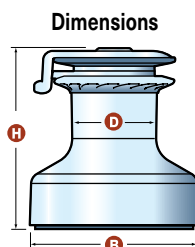

Winchs EVO Self-Tailing

Article N°	Modèle	Matière	Nbr. de vitesses	Pour cordages Ø mm	Poids kg	D mm	B mm	H mm	Puissance		Montage Vis têtes fraisées	Prix CHF	
									1ère vitesse	2ème vitesse			
L015STA	winch 15ST	alu gris	1	8 - 12	2.9	66	121	115	15.8 : 1	-	5 x M6	719.00	B
L015STAN	winch 15ST	alu noir	1	8 - 12	2.9	66	121	115	15.8 : 1	-	5 x M6	719.00	B
L015STC	winch 15ST	bronze chromé	1	8 - 12	3.9	66	121	115	15.8 : 1	-	5 x M6	799.00	B
L030STA	winch 30ST	alu gris	2	8 - 12	4.2	74	138	146	13.8 : 1	29.2 : 1	5 x M6	1159.00	B
L030STAN	winch 30ST	alu noir	2	8 - 12	4.2	74	138	146	13.8 : 1	29.2 : 1	5 x M6	1159.00	B
L030STC	winch 30ST	bronze chromé	2	8 - 12	5.6	74	138	146	13.8 : 1	29.2 : 1	5 x M6	1339.00	B
L040STA	winch 40ST	alu gris	2	8 - 12	4.9	74	148	159	13.2 : 1	40.2 : 1	5 x M6	1469.00	B
L040STAN	winch 40ST	alu noir	2	8 - 12	4.9	74	148	159	13.2 : 1	40.2 : 1	5 x M6	1469.00	B
L040STC	winch 40ST	bronze chromé	2	8 - 12	6.5	74	148	159	13.2 : 1	40.2 : 1	5 x M6	1669.00	B
L045STA	winch 45ST	alu gris	2	8 - 14	7.2	87	168	178	13.9 : 1	44.8 : 1	5 x M8	1779.00	B
L045STAN	winch 45ST	alu noir	2	8 - 14	7.2	87	168	178	13.9 : 1	44.8 : 1	5 x M8	1779.00	B
L045STC	winch 45ST	bronze chromé	2	8 - 14	9.7	87	168	178	13.9 : 1	44.8 : 1	5 x M8	2089.00	B
L050STA	winch 50ST	alu gris	2	8 - 14	8.8	93	181	197	13.9 : 1	48.6 : 1	6 x M8	2569.00	B
L050STAN	winch 50ST	alu noir	2	8 - 14	8.8	93	181	197	13.9 : 1	48.6 : 1	6 x M8	2569.00	B
L050STC	winch 50ST	bronze chromé	2	8 - 14	12.1	93	181	197	13.9 : 1	48.6 : 1	6 x M8	3039.00	B
L055STA	winch 55ST	alu gris	2	8 - 16	12	105	205	238	13.8 : 1	54.0 : 1	6 x M8	3729.00	B
L055STAN	winch 55ST	alu noir	2	8 - 16	12	105	205	238	13.8 : 1	54.0 : 1	6 x M8	3729.00	B
L055STC	winch 55ST	bronze chromé	2	8 - 16	17	105	205	238	13.8 : 1	54.0 : 1	6 x M8	4319.00	B