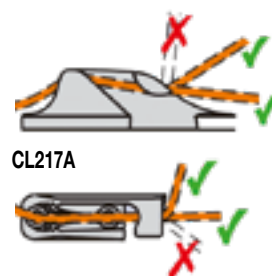

## Clamcleat® rope cleats en aluminium

Pour cordages Ø 1-8 mm

Article N°	Modèle	Pour cordages Ø mm	Longueur mm	Largeur mm	Entraxe mm	Fixation vis Ø mm	Prix CHF	
CL211	Racing Junior Mk2	3 - 6	55	17	27	4	7.90	C N
CL211A	Racing Junior Mk1	3 - 6	82	18	66	5	8.90	C N
CL211B	Racing Junior Mk2 with becket	3 - 6	55	17	27	4	8.80	C N
CL217	Side Entry Starbord Mk2	3 - 6	55	18	27	4	8.90	C N
CL217A	Side Entry Starbord Mk1	3 - 6	82	18	66	5	9.80	C N
CL218	Side Entry Port Mk2	3 - 6	55	18	27	4	8.90	C N
CL218A	Side Entry Port Mk1	3 - 6	82	18	66	5	9.80	C N
CL222	Racing Mini	3 - 6	48	15	36	4	6.80	C N
CL254	Racing Midi	4 - 8	70	18	55	5	8.90	C N
CL268	Micros Cleat	1 - 4	44	13	24	3	7.10	C N
CL704	Racing Junior Mk1 with becket	3 - 6	82	18	66	5	8.90	C N

## Clamcleat® rope cleats en aluminium

Pour cordages Ø 6-12 mm

Article N°	Modèle	Pour cordages Ø mm	Longueur mm	Largeur mm	Entraxe mm	Fixation vis Ø mm	Prix CHF	
CL219	Racing Vertical	6 - 12	90	27	72	6	17.90	D N
CL238	Racing Vertical with Spring Gate	6 - 12	90	40	72	6	20.00	D N

## Clamcleat® rope cleats en nylon et aluminium

Pour cordages Ø 10-16 mm

Article N°	Modèle	Pour cordages Ø mm	Longueur mm	Largeur mm	Entraxe mm	Fixation vis Ø mm	Prix CHF	
CL205	Major	10 - 16	122	36	95	8	12.10	D N
CL220	Racing Major	12 - 16	118	37	95	8	24.90	D N