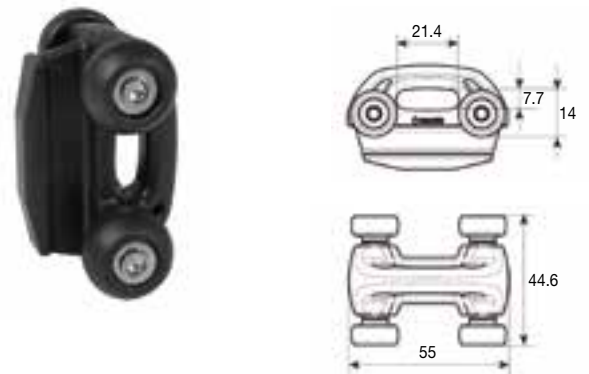

Chariots OWS et boîtiers de lattes

Les chariots Seldén OWS (roues extérieures) ont été conçus comme chariots de lattes et d'intermédiaires pour sangles. Chaque modèle est disponible en 5 versions différentes qui s'adaptent à beaucoup marques de mâts du marché. Les modèles SN51174001 et SN51175003 s'adaptent sur les anciens profils Seldén E et D. Les chariots SN51174401 et SN51175403 peuvent être utilisés avec les profils Seldén C106 -139.

Chariots de lattes

Article N°	A mm	B mm	C mm	D mm	Prix CHF	F
SN51175003	11.2	5.75	4.3	11.0	20.00	F
SN51175103	6.2	2.9	6.7	14.4	20.00	F
SN51175203	6.2	2.5	6.7	16.5	20.00	F
SN51175303	9.8	5.4	10.5	20.7	20.00	F
SN51175403	10.7	4.0	4.3	11.0	20.00	F