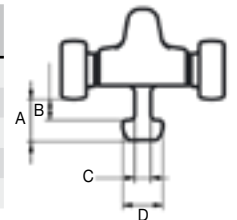

Boîtiers lattes plates ajustables

Article N°	Latte plate mm	Ajustement longueur / mm	Filetage Ø mm	Prix CHF	F
SN46121001	6.5 x 18	38	M10	22.00	F
SN46122001	9.5 x 23	33	M10	31.00	F
SN46123001	6.5 x 31	36	M10	34.00	F

Boîtiers lattes rondes ajustables

Article N°	Latte ronde Ø mm	Latte plate mm	Filetage Ø mm	Prix CHF	F
SN46123701	10	5.5 x 31	M10	16.00	F
SN46123501	10	5.5 x 41	M10	16.00	F

Boîtiers lattes rondes ajustables

Article N°	Latte ronde mm	Ajustement longueur / mm	Filetage Ø mm	Prix CHF	F
SN46121002	8	38	M10	22.00	F
SN46122002	10	33	M10	31.00	F