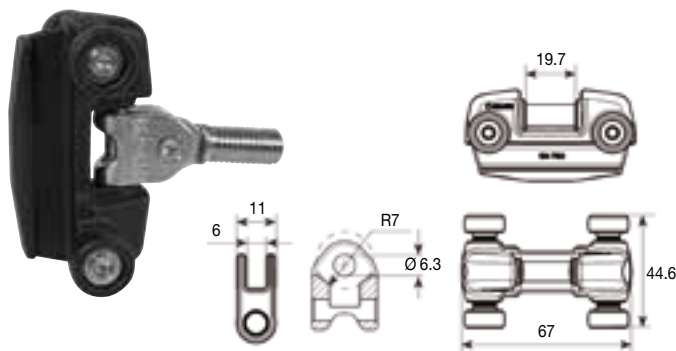

Chariots OWS et boîtiers de lattes

Les chariots Seldén OWS (roues extérieures) ont été conçus comme chariots de lattes et d'intermédiaires pour sangles. Chaque modèle est disponible en 5 versions différentes qui s'adaptent à beaucoup marques de mâts du marché. Les modèles SN51174001 et SN51175003 s'adaptent sur les anciens profils Seldén E et D. Les chariots SN51174401 et SN51175403 peuvent être utilisés avec les profils Seldén C106 -139.

Chariots de lattes

Article N°	A mm	B mm	C mm	D mm	Prix CHF	F
SN51175003	11.2	5.75	4.3	11.0	20.00	F
SN51175103	6.2	2.9	6.7	14.4	20.00	F
SN51175203	6.2	2.5	6.7	16.5	20.00	F
SN51175303	9.8	5.4	10.5	20.7	20.00	F
SN51175403	10.7	4.0	4.3	11.0	20.00	F

Boîtiers lattes plates ajustables

Article N°	Latte plate mm	Ajustement longueur / mm	Filetage Ø mm	Prix CHF	F
SN46121001	6.5 x 18	38	M10	22.00	F
SN46122001	9.5 x 23	33	M10	31.00	F
SN46123001	6.5 x 31	36	M10	34.00	F