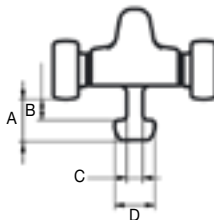

Chariots OWS et boîtiers de lattes

Les chariots Seldén OWS (roues extérieures) ont été conçus comme chariots de lattes et d'intermédiaires pour sangles. Chaque modèle est disponible en 5 versions différentes qui s'adaptent à beaucoup marques de mâts du marché. Les modèles SN51174001 et SN51175003 s'adaptent sur les anciens profils Seldén E et D. Les chariots SN51174401 et SN51175403 peuvent être utilisés avec les profils Seldén C106 -139.

Chariots de lattes

Article N°	A mm	B mm	C mm	D mm	Prix CHF	F
SN51175003	11.2	5.75	4.3	11.0	20.00	F
SN51175103	6.2	2.9	6.7	14.4	20.00	F
SN51175203	6.2	2.5	6.7	16.5	20.00	F
SN51175303	9.8	5.4	10.5	20.7	20.00	F
SN51175403	10.7	4.0	4.3	11.0	20.00	F

Article N°	Latte ronde mm	Ajustement longueur / mm	Filetage Ø mm	Prix CHF	F
SN46121002	8	38	M10	22.00	F
SN46122002	10	33	M10	31.00	F