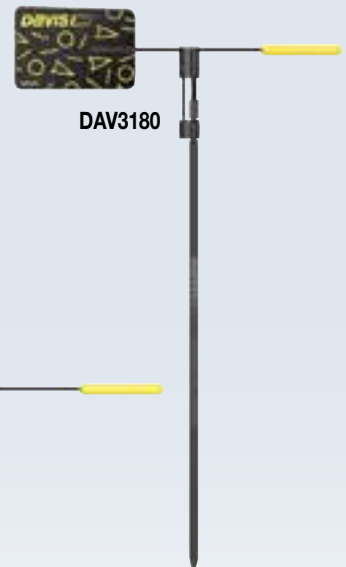

## Girouettes Carbon Pro

Fabriquées en fibre de carbone et duralumin. Très précises de 0.8 à 40 noeuds.

### Olympic Boat

Livrée avec support pour montage horizontal ou vertical.  
Dimensions : 23 x 23 cm, poids 14 g

DAV3184		69.90	G
---------	--	-------	---

### Horizontal

Se fixe rapidement sur les mâts de la plupart des petits dériveurs tels que Laser ou Finn.  
Dimensions : 30 x 20 cm, poids 25 g

DAV3188	pour petits dériveurs	69.90	G
---------	-----------------------	-------	---

### Girouette Crazy Kids pour Optimist

Fabriquée en fibre de verre et duralumin. Très solide.  
Dimensions : 18 x 28 cm, poids 14 g

DAV3180	pour Optimist	35.00	G
---------	---------------	-------	---