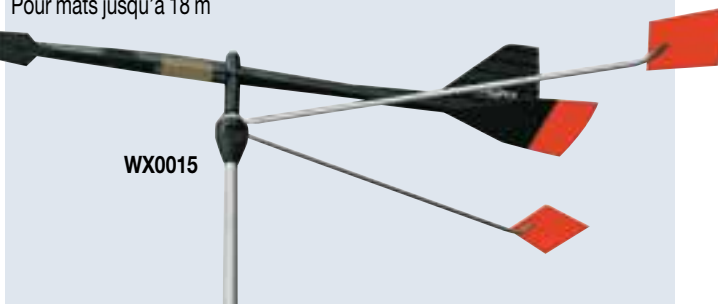

Windex 15, pour lestés

Pour mâts jusqu'à 18 m

Article N°	Longueur de flèche	Poids g	Prix CHF
WX0015	38 cm	89	42.00 G