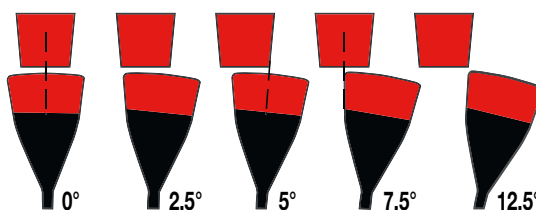

## Girouettes Windex

Les indicateurs de direction de vent Windex sont en aluminium et en matière synthétique durable de haute qualité. Les girouettes Windex sont les plus répandues du marché car précises, très lisibles et leur suspension sur saphir leurs permettent de réagir rapidement même par airs faibles et irréguliers.

Facilité de lecture nocturne grâce à la matière réfléchissante sur la flèche et les bras repères.

Changement de vent apparent indiqué très précisément au près.