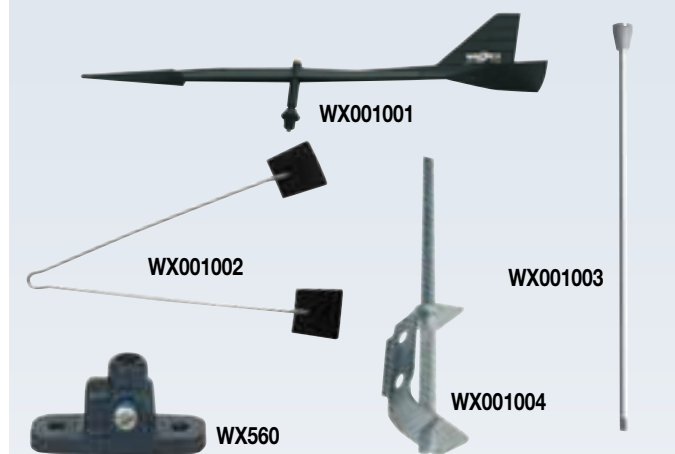

## Girouettes Windex

Les indicateurs de direction de vent Windex sont en aluminium et en matière synthétique durable de haute qualité. Les girouettes Windex sont les plus répandues du marché car précises, très lisibles et leur suspension sur saphir leurs permettent de réagir rapidement même par airs faibles et irréguliers.

Facilité de lecture nocturne grâce à la matière réfléchissante sur la flèche et les bras repères.

Changement de vent apparent indiqué très précisément au près.

### Windex Dinghy, pour dérivateurs

Article N°	Longueur de flèche	Poids g	Prix CHF
WX0010	25 cm	15	29.90 G

### Windex 15, pour lestés

Pour mâts jusqu'à 18 m

Article N°	Longueur de flèche	Poids g	Prix CHF
WX0015	38 cm	89	42.00 G