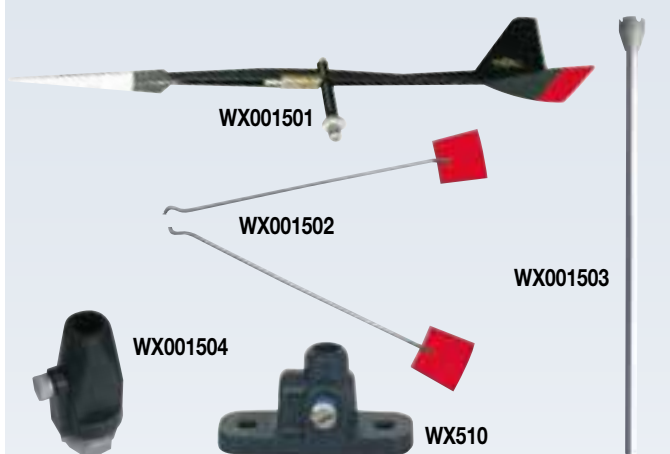

Facilité de lecture nocturne grâce à la matière réfléchissante sur la flèche et les bras repères.

Changement de vent apparent indiqué très précisément au près.

### Windex Dinghy, pour dérivateurs

Article N°	Longueur de flèche	Poids g	Prix CHF
WX0010	25 cm	15	29.90 G

#### Pièces de rechange pour Windex Dinghy

WX001001	flèche	19.00 G
WX001002	bras de repère (double)	8.90 G
WX001003	tige	8.90 G
WX001004	fixation frontale de mât	8.90 G
WX560	fixation pour tête de mât	14.00 G

### Windex 15, pour lestés

Pour mâts jusqu'à 18 m

Article N°	Longueur de flèche	Poids g	Prix CHF
WX0015	38 cm	89	42.00 G