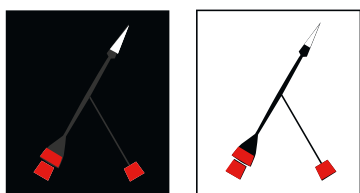

## Girouettes Windex

Les indicateurs de direction de vent Windex sont en aluminium et en matière synthétique durable de haute qualité. Les girouettes Windex sont les plus répandues du marché car précises, très lisibles et leur suspension sur saphir leurs permettent de réagir rapidement même par airs faibles et irréguliers.

Facilité de lecture nocturne grâce à la matière réfléchissante sur la flèche et les bras repères.

Changement de vent apparent indiqué très précisément au près.