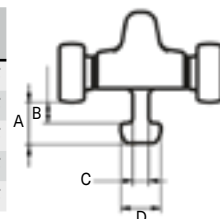

Chariots OWS et boîtiers de lattes

Les chariots Seldén OWS (roues extérieures) ont été conçus comme chariots de lattes et d'intermédiaires pour sangles. Chaque modèle est disponible en 5 versions différentes qui s'adaptent à beaucoup de marques de mâts du marché. Les modèles SN51174001 et SN51175003 s'adaptent sur les anciens profils Seldén E et D. Les chariots SN51174401 et SN51175403 peuvent être utilisés avec les profils Seldén C106 -139.

Chariots de lattes

Article N°	A mm	B mm	C mm	D mm	Prix CHF	
SN51175003	11.2	5.75	4.3	11.0	57.00	F
SN51175103	6.2	2.9	6.7	14.4	57.00	F
SN51175203	6.2	2.5	6.7	16.5	57.00	F
SN51175303	9.8	5.4	10.5	20.7	57.00	F
SN51175403	10.7	4.0	4.3	11.0	57.00	F

Boîtiers lattes plates ajustables

Article N°	Latte plate mm	Ajustement longueur / mm	Filetage Ø mm	Prix CHF	
SN46121001	6.5 x 18	38	M10	23.00	F
SN46122001	9.5 x 23	33	M10	32.00	F
SN46123001	6.5 x 31	36	M10	35.00	F