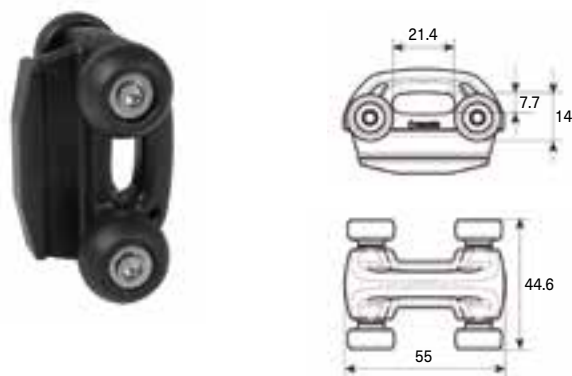

Chariots OWS et boîtiers de lattes

Les chariots Seldén OWS (roues extérieures) ont été conçus comme chariots de lattes et d'intermédiaires pour sangles. Chaque modèle est disponible en 5 versions différentes qui s'adaptent à beaucoup de marques de mâts du marché. Les modèles SN51174001 et SN51175003 s'adaptent sur les anciens profils Seldén E et D. Les chariots SN51174401 et SN51175403 peuvent être utilisés avec les profils Seldén C106 -139.

Chariots de lattes

Article N°	A mm	B mm	C mm	D mm	Prix CHF	
SN51175003	11.2	5.75	4.3	11.0	57.00	F
SN51175103	6.2	2.9	6.7	14.4	57.00	F
SN51175203	6.2	2.5	6.7	16.5	57.00	F
SN51175303	9.8	5.4	10.5	20.7	57.00	F
SN51175403	10.7	4.0	4.3	11.0	57.00	F