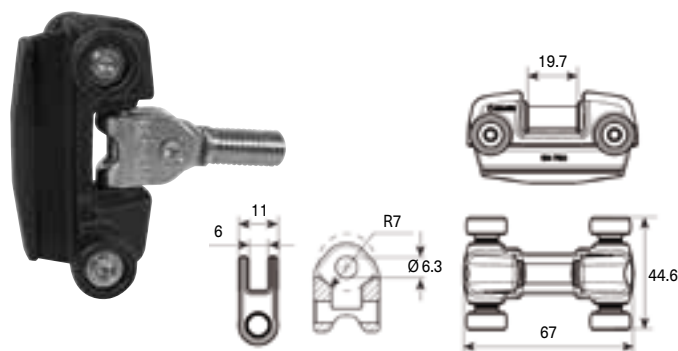

Chariots OWS et boîtiers de lattes

Les chariots Seldén OWS (roues extérieures) ont été conçus comme chariots de lattes et d'intermédiaires pour sangles. Chaque modèle est disponible en 5 versions différentes qui s'adaptent à beaucoup de marques de mâts du marché. Les modèles SN51174001 et SN51175003 s'adaptent sur les anciens profils Seldén E et D. Les chariots SN51174401 et SN51175403 peuvent être utilisés avec les profils Seldén C106 -139.

Chariots de lattes

Article N°	A mm	B mm	C mm	D mm	Prix CHF	
SN51175003	11.2	5.75	4.3	11.0	57.00	F
SN51175103	6.2	2.9	6.7	14.4	57.00	F
SN51175203	6.2	2.5	6.7	16.5	57.00	F
SN51175303	9.8	5.4	10.5	20.7	57.00	F
SN51175403	10.7	4.0	4.3	11.0	57.00	F

Boîtiers lattes plates ajustables

Article N°	Latte plate mm	Ajustement longueur / mm	Filetage Ø mm	Prix CHF	
SN46121001	6.5 x 18	38	M10	23.00	F
SN46122001	9.5 x 23	33	M10	32.00	F
SN46123001	6.5 x 31	36	M10	35.00	F