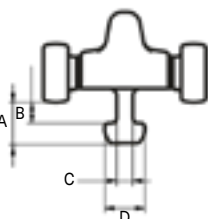

Chariots OWS et boîtiers de lattes

Les chariots Seldén OWS (roues extérieures) ont été conçus comme chariots de lattes et d'intermédiaires pour sangles. Chaque modèle est disponible en 5 versions différentes qui s'adaptent à beaucoup de marques de mâts du marché. Les modèles SN51174001 et SN51175003 s'adaptent sur les anciens profils Seldén E et D. Les chariots SN51174401 et SN51175403 peuvent être utilisés avec les profils Seldén C106 -139.

Chariots de lattes

Article N°	A mm	B mm	C mm	D mm	Prix CHF	
SN51175003	11.2	5.75	4.3	11.0	57.00	F
SN51175103	6.2	2.9	6.7	14.4	57.00	F
SN51175203	6.2	2.5	6.7	16.5	57.00	F
SN51175303	9.8	5.4	10.5	20.7	57.00	F
SN51175403	10.7	4.0	4.3	11.0	57.00	F

Boîtiers lattes plates ajustables

Article N°	Latte plate mm	Ajustement longueur / mm	Filetage Ø mm	Prix CHF	
SN46121001	6.5 x 18	38	M10	23.00	F
SN46122001	9.5 x 23	33	M10	32.00	F
SN46123001	6.5 x 31	36	M10	35.00	F