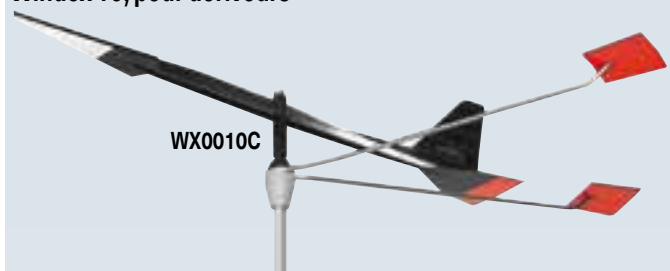

Windex 10, pour dériveurs

WX0010C	longueur de flèche 25 cm, poids 33 g	39.90	G