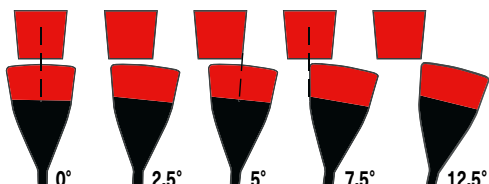

Girouettes Windex

Les indicateurs de direction de vent Windex sont en aluminium et en matière synthétique durable de haute qualité. Les girouettes Windex sont les plus répandues du marché car précises, très lisibles et leur suspension sur saphir leurs permettent de réagir rapidement même par airs faibles et irréguliers.

Facilité de lecture nocturne grâce à la matière réfléchissante sur la flèche et les bras repères.

Changement de vent apparent indiqué très précisément au près.

Windex 15, pour lestés

Pour mâts jusqu'à 18 m

WX0015	longueur de flèche 38 cm, poids 89 g	49.90	G
--------	--------------------------------------	-------	---

Windex Birdspike empêche les oiseaux de se poser sur la Windex 15

WX910	Birdspike pour Windex 15, poids 3.5 g	16.00	G
-------	---------------------------------------	-------	---