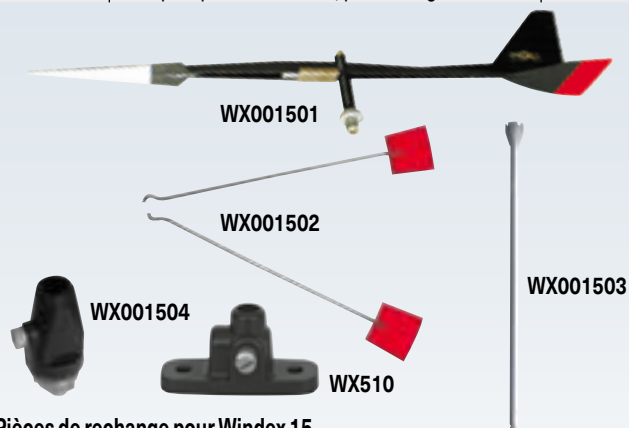

Girouettes Windex

Les indicateurs de direction de vent Windex sont en aluminium et en matière synthétique durable de haute qualité. Les girouettes Windex sont les plus répandues du marché car précises, très lisibles et leur suspension sur saphir leurs permettent de réagir rapidement même par airs faibles et irréguliers.

Facilité de lecture nocturne grâce à la matière réfléchissante sur la flèche et les bras repères.

Changement de vent apparent indiqué très précisément au près.

Windex 15, pour lestés

Pour mâts jusqu'à 18 m

WX0015	longueur de flèche 38 cm, poids 89 g	49.90	G
--------	--------------------------------------	-------	---

Windex Birdspike empêche les oiseaux de se poser sur la Windex 15

WX910	Birdspike pour Windex 15, poids 3.5 g	16.00	G
-------	---------------------------------------	-------	---

Windex 23, pour grands lestés

Pour mâts de 18 m et plus.

WX0023	longueur de flèche 57 cm, poids 276 g	159.50	G
--------	---------------------------------------	--------	---

Windex 6 Dinghy, pour petits dériveurs