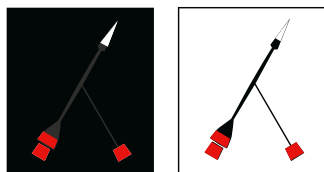

Girouettes Windex

Les indicateurs de direction de vent Windex sont en aluminium et en matière synthétique durable de haute qualité. Les girouettes Windex sont les plus répandues du marché car précises, très lisibles et leur suspension sur saphir leurs permettent de réagir rapidement même par airs faibles et irréguliers.

Facilité de lecture nocturne grâce à la matière réfléchissante sur la flèche et les bras repères.

Changement de vent apparent indiqué très précisément au près.

Windex 15, pour lestés

Pour mâts jusqu'à 18 m

WX0015	longueur de flèche 38 cm, poids 89 g	49.90	G
--------	--------------------------------------	-------	---

Windex Birdspike empêche les oiseaux de se poser sur la Windex 15

WX910	Birdspike pour Windex 15, poids 3.5 g	16.00	G
-------	---------------------------------------	-------	---