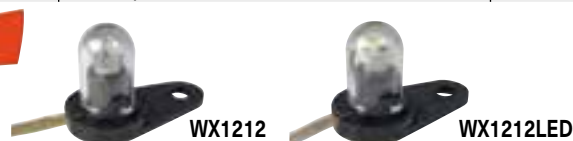

Girouettes Windex

Les indicateurs de direction de vent Windex sont en aluminium et en matière synthétique durable de haute qualité. Les girouettes Windex sont les plus répandues du marché car précises, très lisibles et leur suspension sur saphir leurs permettent de réagir rapidement même par airs faibles et irréguliers.

Facilité de lecture nocturne grâce à la matière réfléchissante sur la flèche et les bras repères.

Changement de vent apparent indiqué très précisément au près.

Windex 15, pour lestés

Pour mâts jusqu'à 18 m

Windex 10, pour dériveurs

WX0010C	longueur de flèche 25 cm, poids 33 g	39.90	G
---------	--------------------------------------	-------	---

Pièces de rechange pour Windex 10

WX001001	flèche	23.00	G
WX001002	bras de repère (double)	9.90	G
WX001003	tige	9.90	G
WX001004	douille de fixation pour tête de mât	9.90	G
WX560	fixation pour tête de mât	15.50	G

Eclairage pour girouettes Windex

WX1212	éclairage 12 V, parfaitement étanche et très compact. Se monte directement sous le support de Windex, livré avec ampoule 12 V / 2.2 W	18.00	G
WX1212LED	éclairage 12 V LED	22.00	G
WX1212A	ampoule de rechange pour feu WX1212	4.90	G