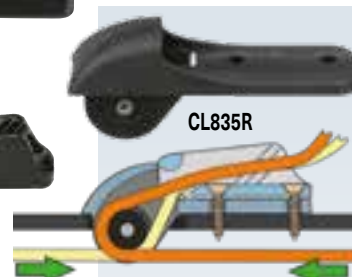

Clamcleat® rope cleats

Clamcleat® rope cleats en nylon

Pour cordages Ø 1-8 mm

CL223W

Article N°	Modèle	Pour cordages Ø mm	Longueur mm	Largeur mm	Entraxe mm	Fixation vis Ø mm	Prix CHF	
CL272R	Junior Mk2	3-6	55	16	27	4.2	3.90	D N
CL203	Junior	3-6	82	18	66	4	4.50	D N
CL204	Mini	3-6	52	17	36	4	3.50	D N
CL209	Midi	4-8	73	19	55	5	4.50	D N
CL215	Side fixing Midi	4-8	38	43	27	5	4.50	D N
CL223	Loop Cleat	3-6	52	18	-	-	5.70	D N
CL223W	Loop Cleat white	3-6	52	18	-	-	5.70	D N
CL231	Midi with fairlead	4-8	88	22	55	5	6.80	D N
CL263	Micros Cleat	1-4	44	13	24	3	2.00	D N

Base avec poulie de renvoi

- Pour CL272R et CL211
- Pour cordages : Ø 3-6 mm
- Charge maximale : 150 kg
- Pour installer sur tube et surface plate
- Largeur : 16 mm
- Entraxe : 27.4 mm

CL835R	23.90	D N
--------	-------	-------

Clamcleat® rope cleats en nylon

Pour cordages Ø 6-12 mm

Article N°	Modèle	Pour cordages Ø mm	Longueur mm	Largeur mm	Entraxe mm	Fixation vis Ø mm	Prix CHF	
CL201	Vertical	6-12	95	28	72	6	8.50	D N
CL201-O	Vertical	6-10	106	25	84	6	8.30	D N
CL202	Horizontal	6-10	74	79	51	6	11.90	D N
CL206	Lateral starboard	6-10	75	49	51	6	7.60	D N
CL207	Lateral port	6-10	75	49	51	6	7.60	D N
CL228	Vertical with integral fairlead	6-12	114	30	72	6	12.50	D N
CL234	Large Loop Cleat	6-12	78	24	-	-	10.50	D N
CL237	Vertical with spring gate	6-12	95	40	72	6	12.90	D N

Le modèle CL830 possède un entraxe standard de 27 mm pour remplacer un taquet coinçeur traditionnel sans faire de nouveaux trous.

Ces modèles existent également sur demande en éloxage dur pour une solidité accrue.