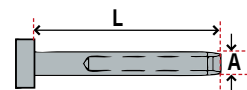

Points d'attache

En acier inox AISI 316

Vis à bois à œil

Ø extérieur : 6 mm, longueur : 40 mm

Article N°	Charge de rupture	Prix CHF
GM3182640	800 kg	7.90 C P

Boulons à œil

Article N°	Pas de vis métrique	L mm	Œil Ø mm	Prix CHF
GM307660	M6	60	16	7.90 C
GM307680	M6	80	16	8.20 C
GM307880	M8	80	19	8.90 C
GM307100	M10	100	25	14.60 C

Passant

Trous : Ø 3.2 mm, entraxe : 30 mm

Article N°	Hauteur mm	Prix CHF
GM322-04	16	2.40 C

Embouts à tête cylindrique, avec filetage métrique intérieur

En acier inox AISI 316

Dimensions : BLA17503 : L 40 mm, A 7.2 mm
BLA17604 : L 45 mm, A 8 mm

Article N°	Pas de vis métrique droite	Prix CHF
BL041205	M 5	0.90 C
BL041206	M 6	1.20 C

Embouts à sertir avec filetage intérieur

En acier inox AISI 316

Pour câble Ø 4 mm

Longueur totale : 65 mm, filetage intérieur 23 mm