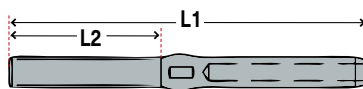

Câble souple 7 x 7 fils (DIN 3055)

En acier inox AISI 316

Article N°	Construction	Ø mm	Charge de rupture	Poids g/m	Prix CHF / m
BW603-3	7x7	3	620 kg	39	2.20 A L
BW603-4	7x7	4	1100 kg	63	3.90 A L

Embouts à sertir pour bois

En acier inox AISI 316

Article N°	Ø Extérieur mm	Pour câbles Ø mm	L1 mm	L2 mm	Prix CHF
GM780703	6	3	97	48	4.50 A
GM780704	8	4	115	54	4.90 A

Embouts à sertir avec filetage métrique

En acier inox AISI 316

Article N°	Pas de vis métrique	Pour câbles Ø mm	L1 mm	L2 mm	Charge de rupture	Prix CHF
GM780163	M6 droite	3	100	48	700 kg	4.60 A P
GM780164	M6 droite	4	110	48	900 kg	4.90 A P
GM781163	M6 gauche	3	100	48	700 kg	4.50 A P
GM781164	M6 gauche	4	110	48	900 kg	4.90 A P

Embouts à fourche avec filetage court

En acier inox AISI 316

Article N°	Pas de vis métrique	L1 mm	L2 mm	A mm	Charge de rupture	Prix CHF
BLA320604	M6 droite	54	20	5	1000 kg	6.70 A
BLA330604	M6 gauche	54	20	5	1000 kg	6.70 A