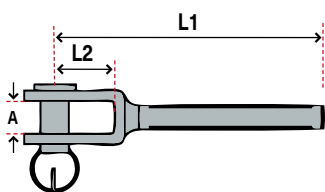

En acier inox AISI 316

Article N°	Ø Extérieur mm	Pour câbles Ø mm	L1 mm	L2 mm	Prix CHF
GM780703	6	3	97	48	4.50 A
GM780704	8	4	115	54	4.90 A

Embouts à sertir avec filetage métrique

En acier inox AISI 316

Article N°	Pas de vis métrique	Pour câbles Ø mm	L1 mm	L2 mm	Charge de rupture	Prix CHF
GM780163	M6 droite	3	100	48	700 kg	4.60 A P
GM780164	M6 droite	4	110	48	900 kg	4.90 A P
GM781163	M6 gauche	3	100	48	700 kg	4.50 A P
GM781164	M6 gauche	4	110	48	900 kg	4.90 A P

Embouts à fourche avec filetage court

En acier inox AISI 316

Article N°	Pas de vis métrique	L1 mm	L2 mm	A mm	Charge de rupture	Prix CHF
BLA320604	M6 droite	54	20	5	1000 kg	6.70 A
BLA330604	M6 gauche	54	20	5	1000 kg	6.70 A

Points d'attache

En acier inox AISI 316

Vis à bois à œil

Ø extérieur : 6 mm, longueur : 40 mm

Article N°	Charge de rupture	Prix CHF
GM3182640	800 kg	7.90 C P

Boulons à œil

Article N°	Pas de vis métrique	L mm	Œil Ø mm	Prix CHF
GM307660	M6	60	16	7.90 C
GM307680	M6	80	16	8.20 C
GM307880	M8	80	19	8.90 C
GM307100	M10	100	25	14.60 C

Passant

Trous : Ø 3.2 mm, entraxe : 30 mm

Article N°	Hauteur mm	Prix CHF
GM322-04	16	2.40 C

Embouts à tête cylindrique, avec filetage métrique intérieur

En acier inox AISI 316

Dimensions : BLA17503 : L 40 mm, A 7.2 mm
BLA17604 : L 45 mm, A 8 mm