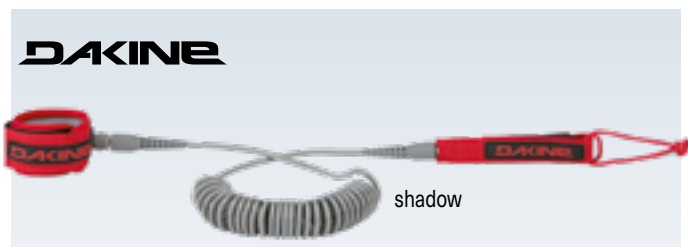

JACC-480023005

JACC-480023001

**NEW
2023**

Padded Quick Release Waist Belt

Ceinture abdominale pour attacher le Leash.
Boucle à fermeture rapide lumineuse facilement accessible.
Taille : 88 jusqu'à 128 cm

Sup Cargo Net

Bungee pour ranger une bouteille ou d'autres accessoires.
Poche pour un téléphone portable avec fermeture éclair imperméable, corde bungee avec 4 crochets pour fixer le filet au SUP.

JACC-480023004	midnight blue	29.00	B
JACC-480023006	teal	29.00	B

Gilets pour chiens et chats

En tissu nylon robuste avec anneau de sécurité en D et poignée permettant une récupération facile.

Tailles	Tour de poitrine	Longueur
XS	< 35 cm	16 cm
S	< 50 cm	22 cm
M	< 60 cm	30 cm
L	< 70 cm	38 cm
XL	< 80 cm	48 cm

**NEW
2023**

JVST-240020001	XS, S, M, L, XL	45.00	B
----------------	-----------------	-------	---

SUP Leash Coiled Ankle

Leash en uréthane de haute qualité pour le Stand Up Paddle.
La construction en spirale évite au leash de traîner dans l'eau.