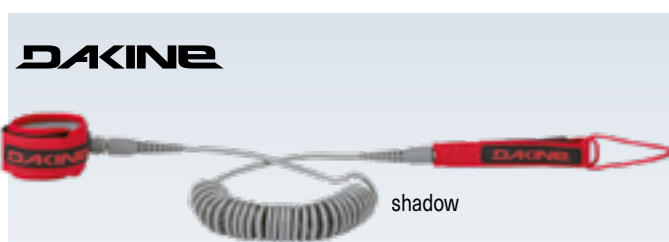

### Padded Quick Release Waist Belt

Ceinture abdominale pour attacher le Leash.  
Boucle à fermeture rapide lumineuse facilement accessible.  
Taille : 88 jusqu'à 128 cm

JACC-480023005	Quick Release Waist Belt	19.00	T
JACC-480023001	modèle rembourré	26.00	T

### SUP Cargo Net

Bungee pour ranger une bouteille ou d'autres accessoires.  
Poche pour un téléphone portable avec fermeture éclair imperméable, corde bungee avec 4 crochets pour fixer le filet au SUP.

JACC-480023004	midnight blue	22.00	T
JACC-480023006	teal	22.00	T

### SUP Coiled Ankle Leash

Leash en uréthane de haute qualité pour le Stand Up Paddle.  
La construction en spirale évite au leash de traîner dans l'eau.

- Connecteurs inoxydables
- Grande résistance et durabilité
- Excellent confort grâce au néoprène moulé
- Attache au niveau de la cheville