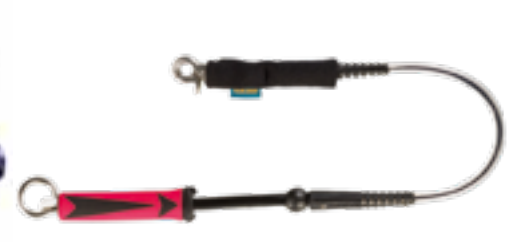

deep lake

black

Wahine Harness Woman (sans Spreader Bar)

Kite et windsurf

- Coupe ajustée, spécifique femme
- Poches latérales avec boucle élastique
- Boucle d'attache leash des deux côtés
- Rembourrage en mousse à mémoire de forme

DKK-KHAWAH	black, XS-L	209.00	C
------------	-------------	--------	---

DKK-KHAC2H-2	black S-XL, deep lake M-XL	299.00	C
--------------	----------------------------	--------	---

Push Button Kite Spreader Bar

Spécifique Hammerhead-crochet kite

- Push button pour une connexion et déconnexion facile
- Couteau à crochet avec 2 lames
- Construction en acier inox

Connect Kite Spreader Bar

- Crochet kite inclus
- Crochet modulable planche à voile ou slider vendu séparément

Kite Leash Shorty

Ligne de sécurité courte pour le kite (64 cm) en acier inoxydable avec rembourrage.

- Leash en uréthane Dura-Cord 1/4" (6.4 mm) résistante
- Extrémité d'attache Opti-Flex moulée

DKK-HSBPBK	8" 20 cm/ 10" 25 cm/ 12" 30 cm	64.90	F
------------	--------------------------------	-------	---