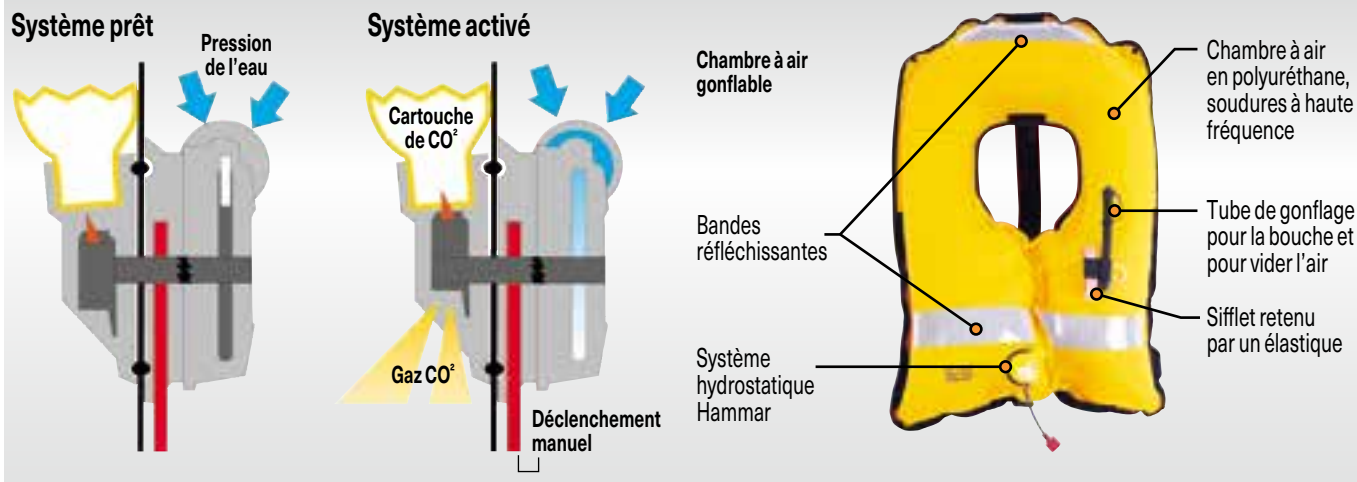

Système hydrostatique automatique Hammar

Le système Hammar agit par la pression d'eau sur la valve et s'active seulement une fois submergé. Grâce à ce système, un déclenchement accidentel même dans des conditions exceptionnellement humides ou par une vague n'est pas possible. La cartouche de CO² est placée à l'intérieur de la chambre à air.

Gilets de sauvetage Crewfit XD Hammar et Standard

Modèles automatiques avec le système Hammar à déclenchement par pression d'eau ou système standard à déclenchement au contact de l'eau UML Pro-Sensor. Coupe préformée avec la technique 3D pour augmenter le niveau de confort substantiellement. Pour plus de sécurité, flottabilité nettement supérieure au minimum d'homologation.

- Court et compact
- Fenêtre d'inspection recouverte pour contrôler l'armement du gilet
- Housse en tissu lourd très solide avec fermeture pratique par zip
- Double ajustement rapide et précis de la sangle ventrale
- Jambières ajustables et sifflet

FUSION 3D

Crewfit 180 N XD Hammar

Gilets de sauvetage gonflables automatiques avec et sans harnais

Flottabilité de 180 N (plus de 18 kg) avec maintien de la tête bien en dessus de l'eau.

CS9241RH	Crewfit 180 N XD Hammar sans harnais	309.00	
CS9245RH	Crewfit 180 N XD Hammar avec harnais	329.00	
CS11320	kit Hammar MA1 avec cartouche CO ² 38 g	95.00	