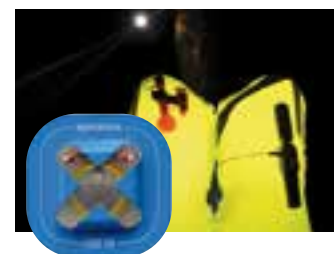

Lume On

Petits feux LED clignotants

Pour gilet de sauvetage gonflables, autocollants ils se fixent rapidement sur l'arrière de la chambre à air de n'importe quel gilet gonflable. S'activent au contact de l'eau et illuminent la chambre à air depuis l'arrière en clignotant pendant 2 heures. Livrés par paire.

OS9018	paire	22.90	F