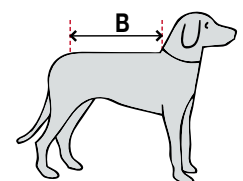

Laisse pour chien
Style palonnier de ski nautique.

| | | |
|----------------|-------|---|
| JACC-210017034 | 25.00 | G |
|----------------|-------|---|

Gilets pour chiens et chats

En tissu nylon robuste avec anneau de sécurité en D et poignée permettant une récupération facile.

| Tailles | Longueur du dos |
|---------|-----------------|
| XS | 20-30 cm |
| S | 30-40 cm |
| M | 40-50 cm |

| | | | |
|----------------|----------|-------|---|
| JVST-240017602 | XS, S, M | 39.00 | G |
|----------------|----------|-------|---|