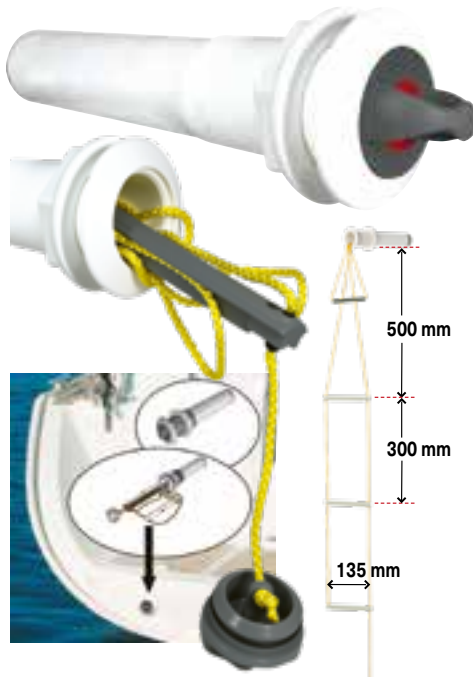

Echelles de mât pliables

La solution la plus simple et la plus sûre pour monter seul au mât. Des échelons alternés pour une utilisation facile et une "plate-forme" au sommet pour travailler confortablement en haut du mât. En polyéthylène, livrées avec sac de rangement.

Rallonges pour échelles de mât pliables

Rallonges pour adapter l'échelle à la hauteur de votre mât.

OOE7	longueur 7 m	299.00	K
OOE9	longueur 9 m	349.00	K

OOR3	longueur 3 m	139.00	G
OOR7	longueur 7 m	309.00	K

Echelle de secours 2.9 m

L'échelle de secours Magic-Reboard est facile à mettre en place et à utiliser, elle a été conçue pour remonter à bord seul et en toute sécurité. Elle se fixe facilement au balcon grâce à la sangle incorporée.

La cordelette s'actionne depuis l'eau et déclenche le déploiement de l'échelle.

En conformité avec la norme EN/ISO 15085.

Echelle de secours 1.1 m

Trois marches en polypropylène et une poignée facilitent le remontage à bord tout seul. L'échelle très légère est bien rangée dans un tube en polyamide qui est facile à encastrer comme un passe-coque au-dessus de la ligne de flottaison.