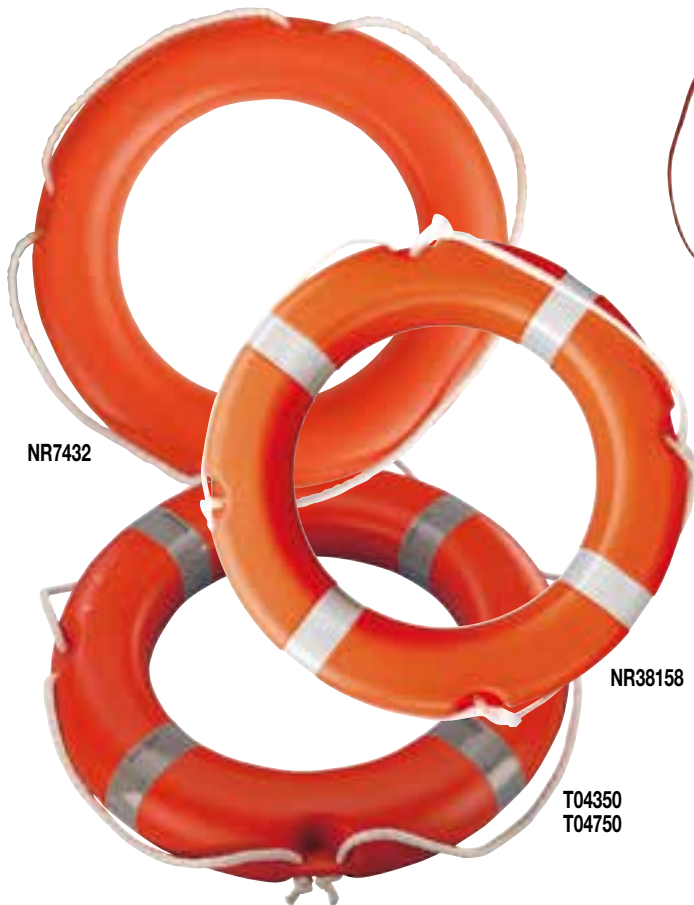

Bouées fer-à-cheval

En mousse cellulaire souple avec housse en tissu nylon enduit. Flottabilité 13 kg

T0433

BE11171-WH	blanc	59.00	D
BE11171-Y	jaune	59.00	D
BE11171-O	orange	59.00	D
T0433	support en acier inox permettant de fixer la bouée au balcon arrière	44.00	D

NEW 2020

Set de bouée fer-à-cheval blanche

Livré dans une housse de protection blanche pour fixation au balcon arrière avec feu LED clignotant automatique (SOLAS) et 30 m de cordage flottant.

BE20121181	set de bouée fer-à-cheval blanche	119.00	A
------------	-----------------------------------	--------	---

NR7432

NR38158

T04350
T04750

Bouées couronne oranges

En polyéthylène rigide, orange.

NR7432	Ø ext. 57 cm, Ø int. 37 cm, flottabilité 10 kg	39.00	C
NR38158	Ø ext. 60 cm, Ø int. 40 cm, flottabilité 13.5 kg	69.00	C
T04350	Ø ext. 65 cm, Ø int. 40 cm, flottabilité 14.5 kg	63.00	D
T04750	Ø ext. 75 cm, Ø int. 45 cm, flottabilité 17.5 kg	65.00	D

T0434 Ø 57 cm
T0435 Ø 65 cm

T0434B Ø 57 cm
T0435B Ø 65 cm

Bouées couronne blanches

En polystyrène expansé, recouverte de PVC blanc.

T0434	Ø ext. 57 cm, Ø int. 34 cm, flottabilité 8 kg avec bandes rouges	57.00	D
T0434B	Ø ext. 57 cm, Ø int. 34 cm, flottabilité 8 kg avec bandes bleues	57.00	D
T0435	Ø ext. 65 cm, Ø int. 40 cm, flottabilité 10 kg avec bandes rouges	69.00	D
T0435B	Ø ext. 65 cm, Ø int. 40 cm, flottabilité 10 kg avec bandes bleues	69.00	D