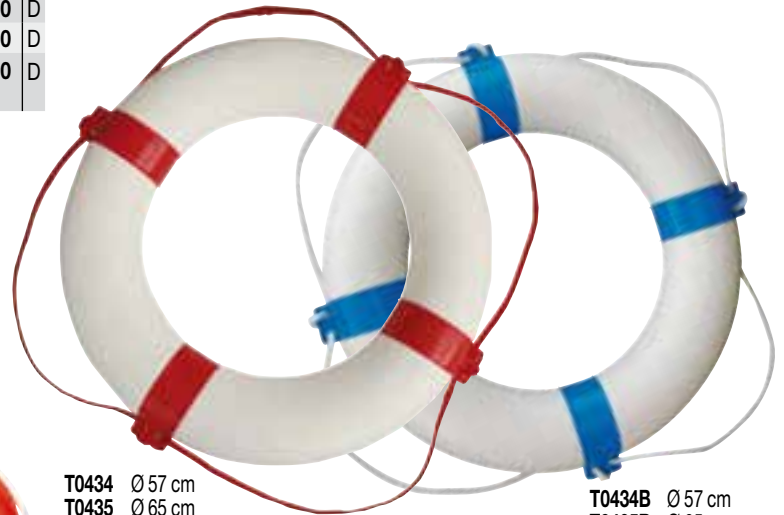

Bouées fer-à-cheval

En mousse cellulaire souple avec housse en tissu nylon enduit. Flottabilité 13 kg

T0433

BE11171-WH	blanc	59.00	D
BE11171-Y	jaune	59.00	D
BE11171-O	orange	59.00	D
T0433	support en acier inox permettant de fixer la bouée au balcon arrière	44.00	D

NEW 2020

Set de bouée fer-à-cheval blanche

Livré dans une housse de protection blanche pour fixation au balcon arrière avec feu LED clignotant automatique (SOLAS) et 30 m de cordage flottant.

BE20121181	set de bouée fer-à-cheval blanche	119.00	A
------------	-----------------------------------	--------	---

NR7432

NR38158

T04350
T04750

Bouées couronne oranges

En polyéthylène rigide, orange.

NR7432	Ø ext. 57 cm, Ø int. 37 cm, flottabilité 10 kg	39.00	C
NR38158	Ø ext. 60 cm, Ø int. 40 cm, flottabilité 13.5 kg	69.00	C
T04350	Ø ext. 65 cm, Ø int. 40 cm, flottabilité 14.5 kg	63.00	D
T04750	Ø ext. 75 cm, Ø int. 45 cm, flottabilité 17.5 kg	65.00	D

T0434 Ø 57 cm
T0435 Ø 65 cm

T0434B Ø 57 cm
T0435B Ø 65 cm

Bouées couronne blanches

En polystyrène expansé, recouverte de PVC blanc.

T0434	Ø ext. 57 cm, Ø int. 34 cm, flottabilité 8 kg avec bandes rouges	57.00	D
T0434B	Ø ext. 57 cm, Ø int. 34 cm, flottabilité 8 kg avec bandes bleues	57.00	D
T0435	Ø ext. 65 cm, Ø int. 40 cm, flottabilité 10 kg avec bandes rouges	69.00	D
T0435B	Ø ext. 65 cm, Ø int. 40 cm, flottabilité 10 kg avec bandes bleues	69.00	D